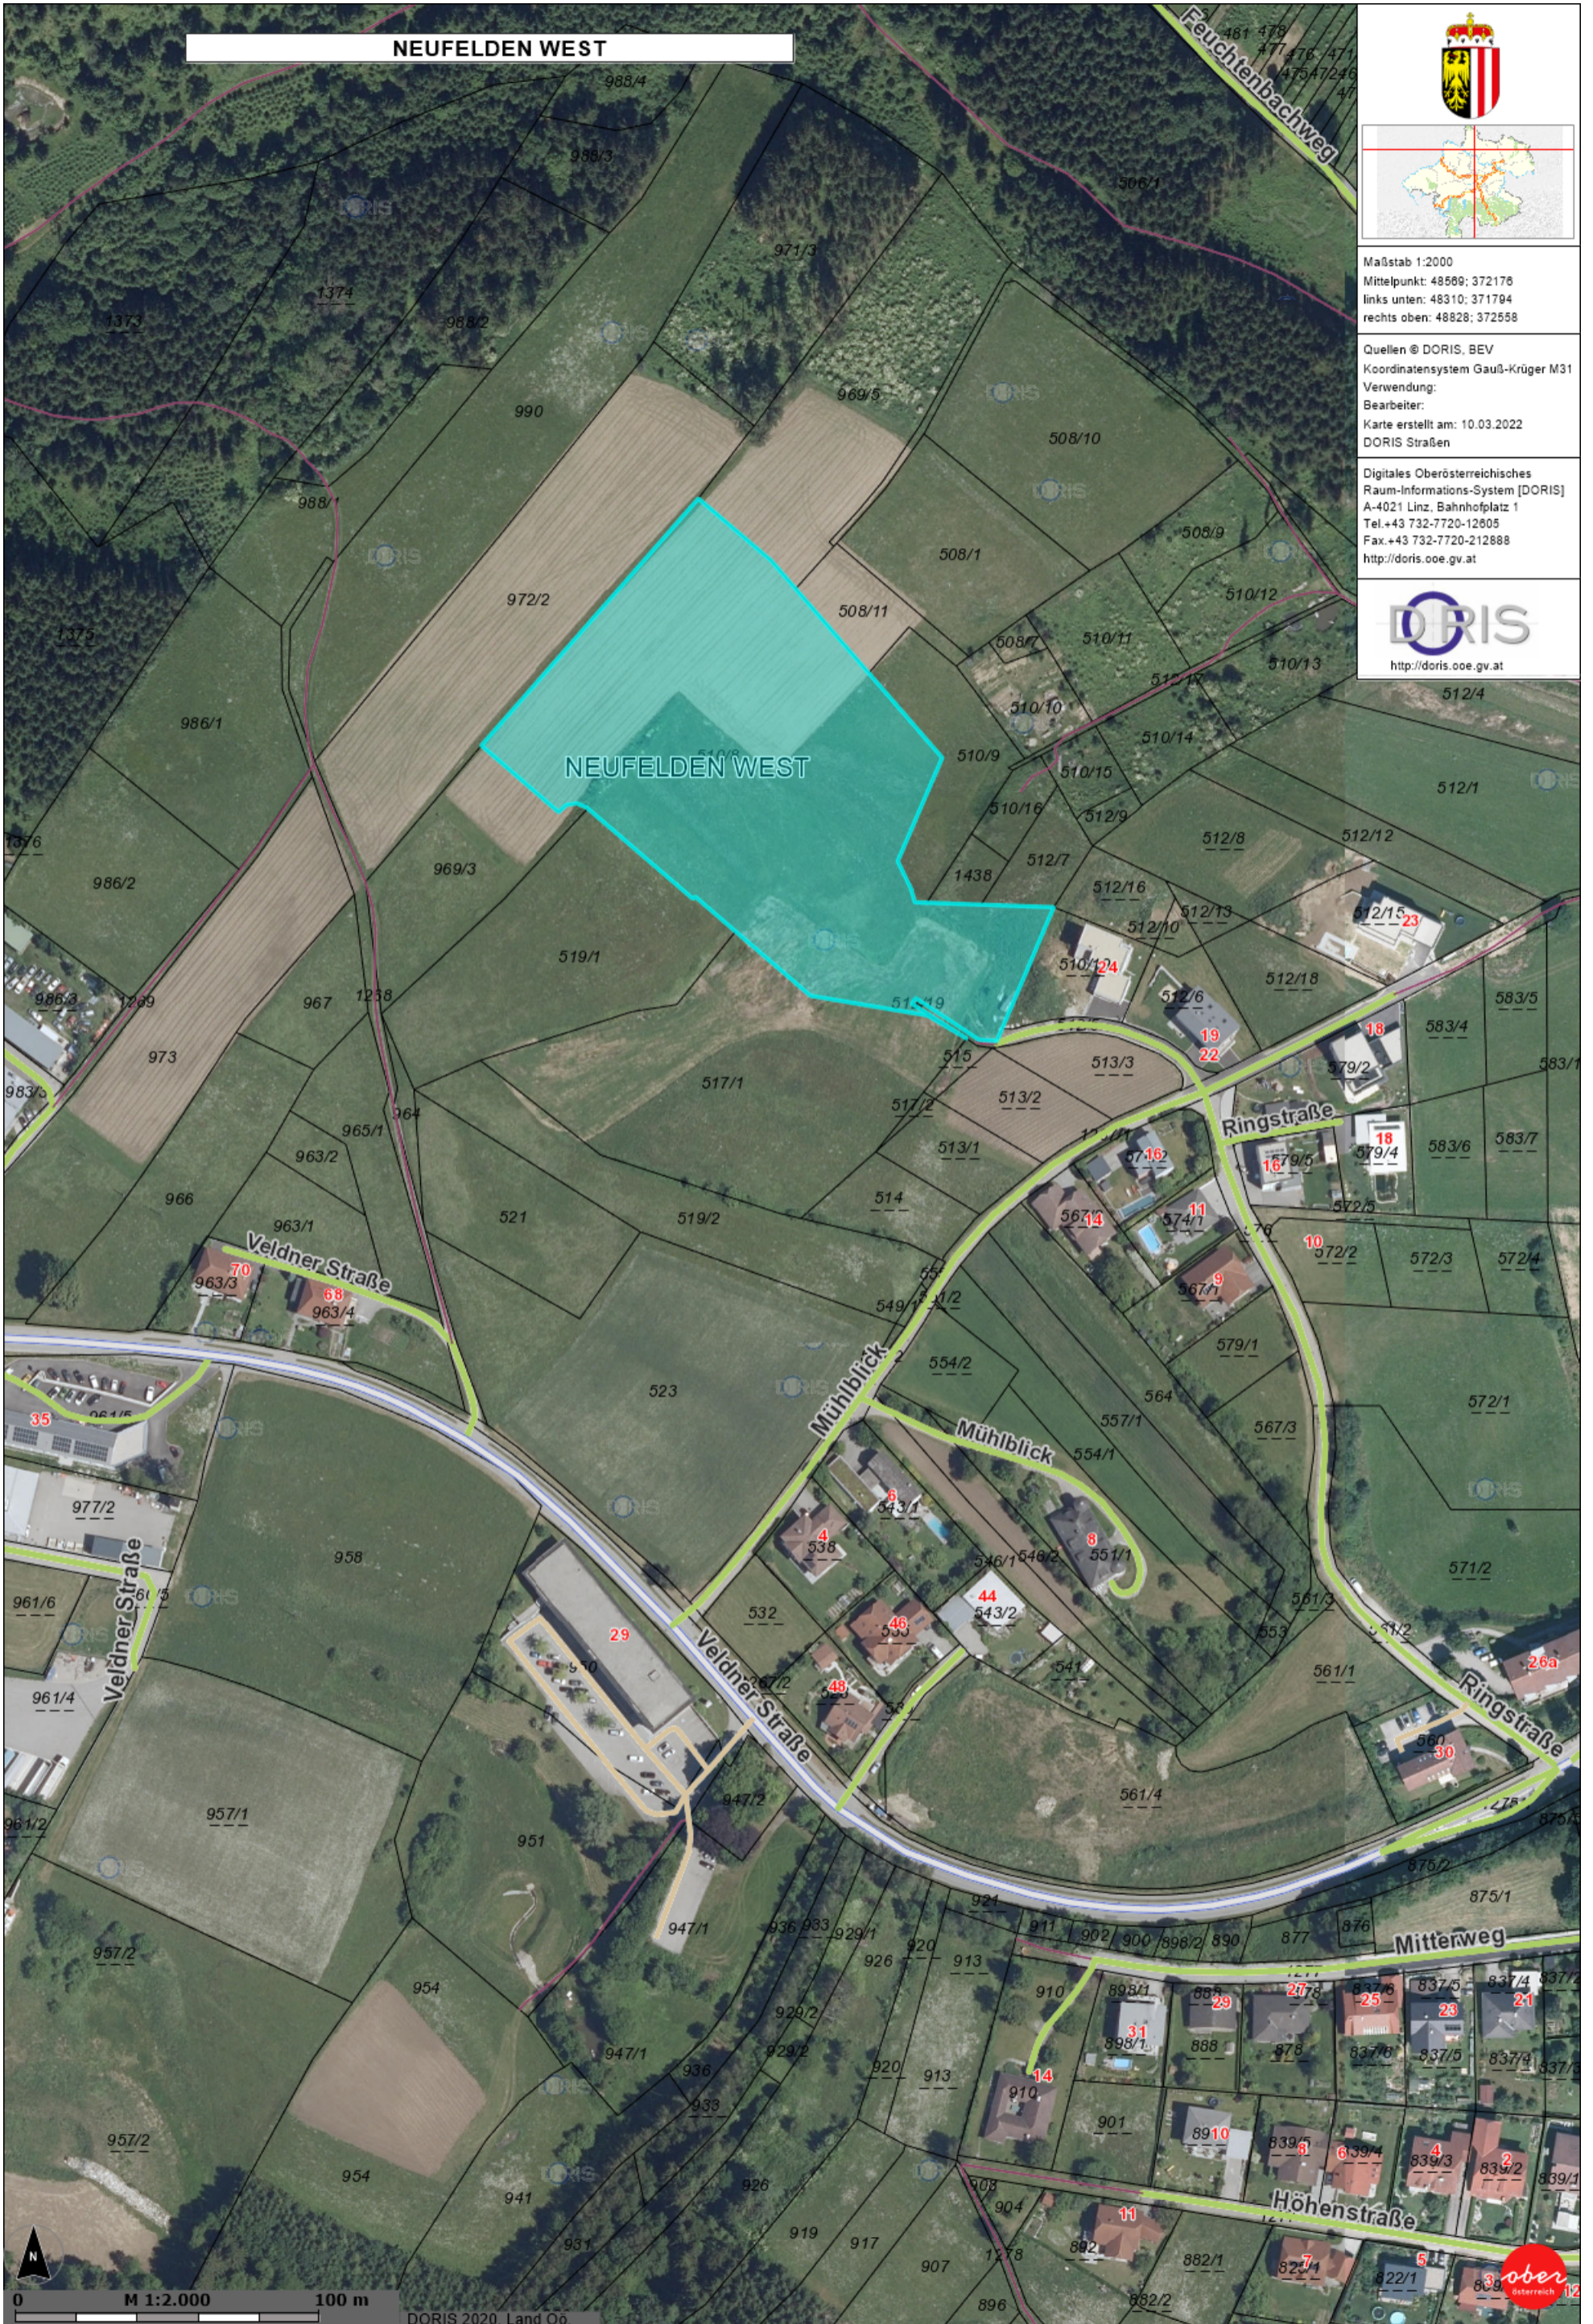

NEUFELDEN WEST

Maßstab 1:2000
Mittelpunkt: 48589; 372178
links unten: 48310; 371794
rechts oben: 48828; 372558

Quellen © DORIS, BEV
Koordinatensystem Gauß-Krüger M31
Verwendung:
Bearbeiter:
Karte erstellt am: 10.03.2022
DORIS Straßen

Digitales Oberösterreichisches
Raum-Informationssystem [DORIS]
A-4021 Linz, Bahnhofplatz 1
Tel.+43 732-7720-12805
Fax.+43 732-7720-212888
<http://doris.ooe.gv.at>

0 M 1:2.000 100 m

DORIS 2020, Land Oö.