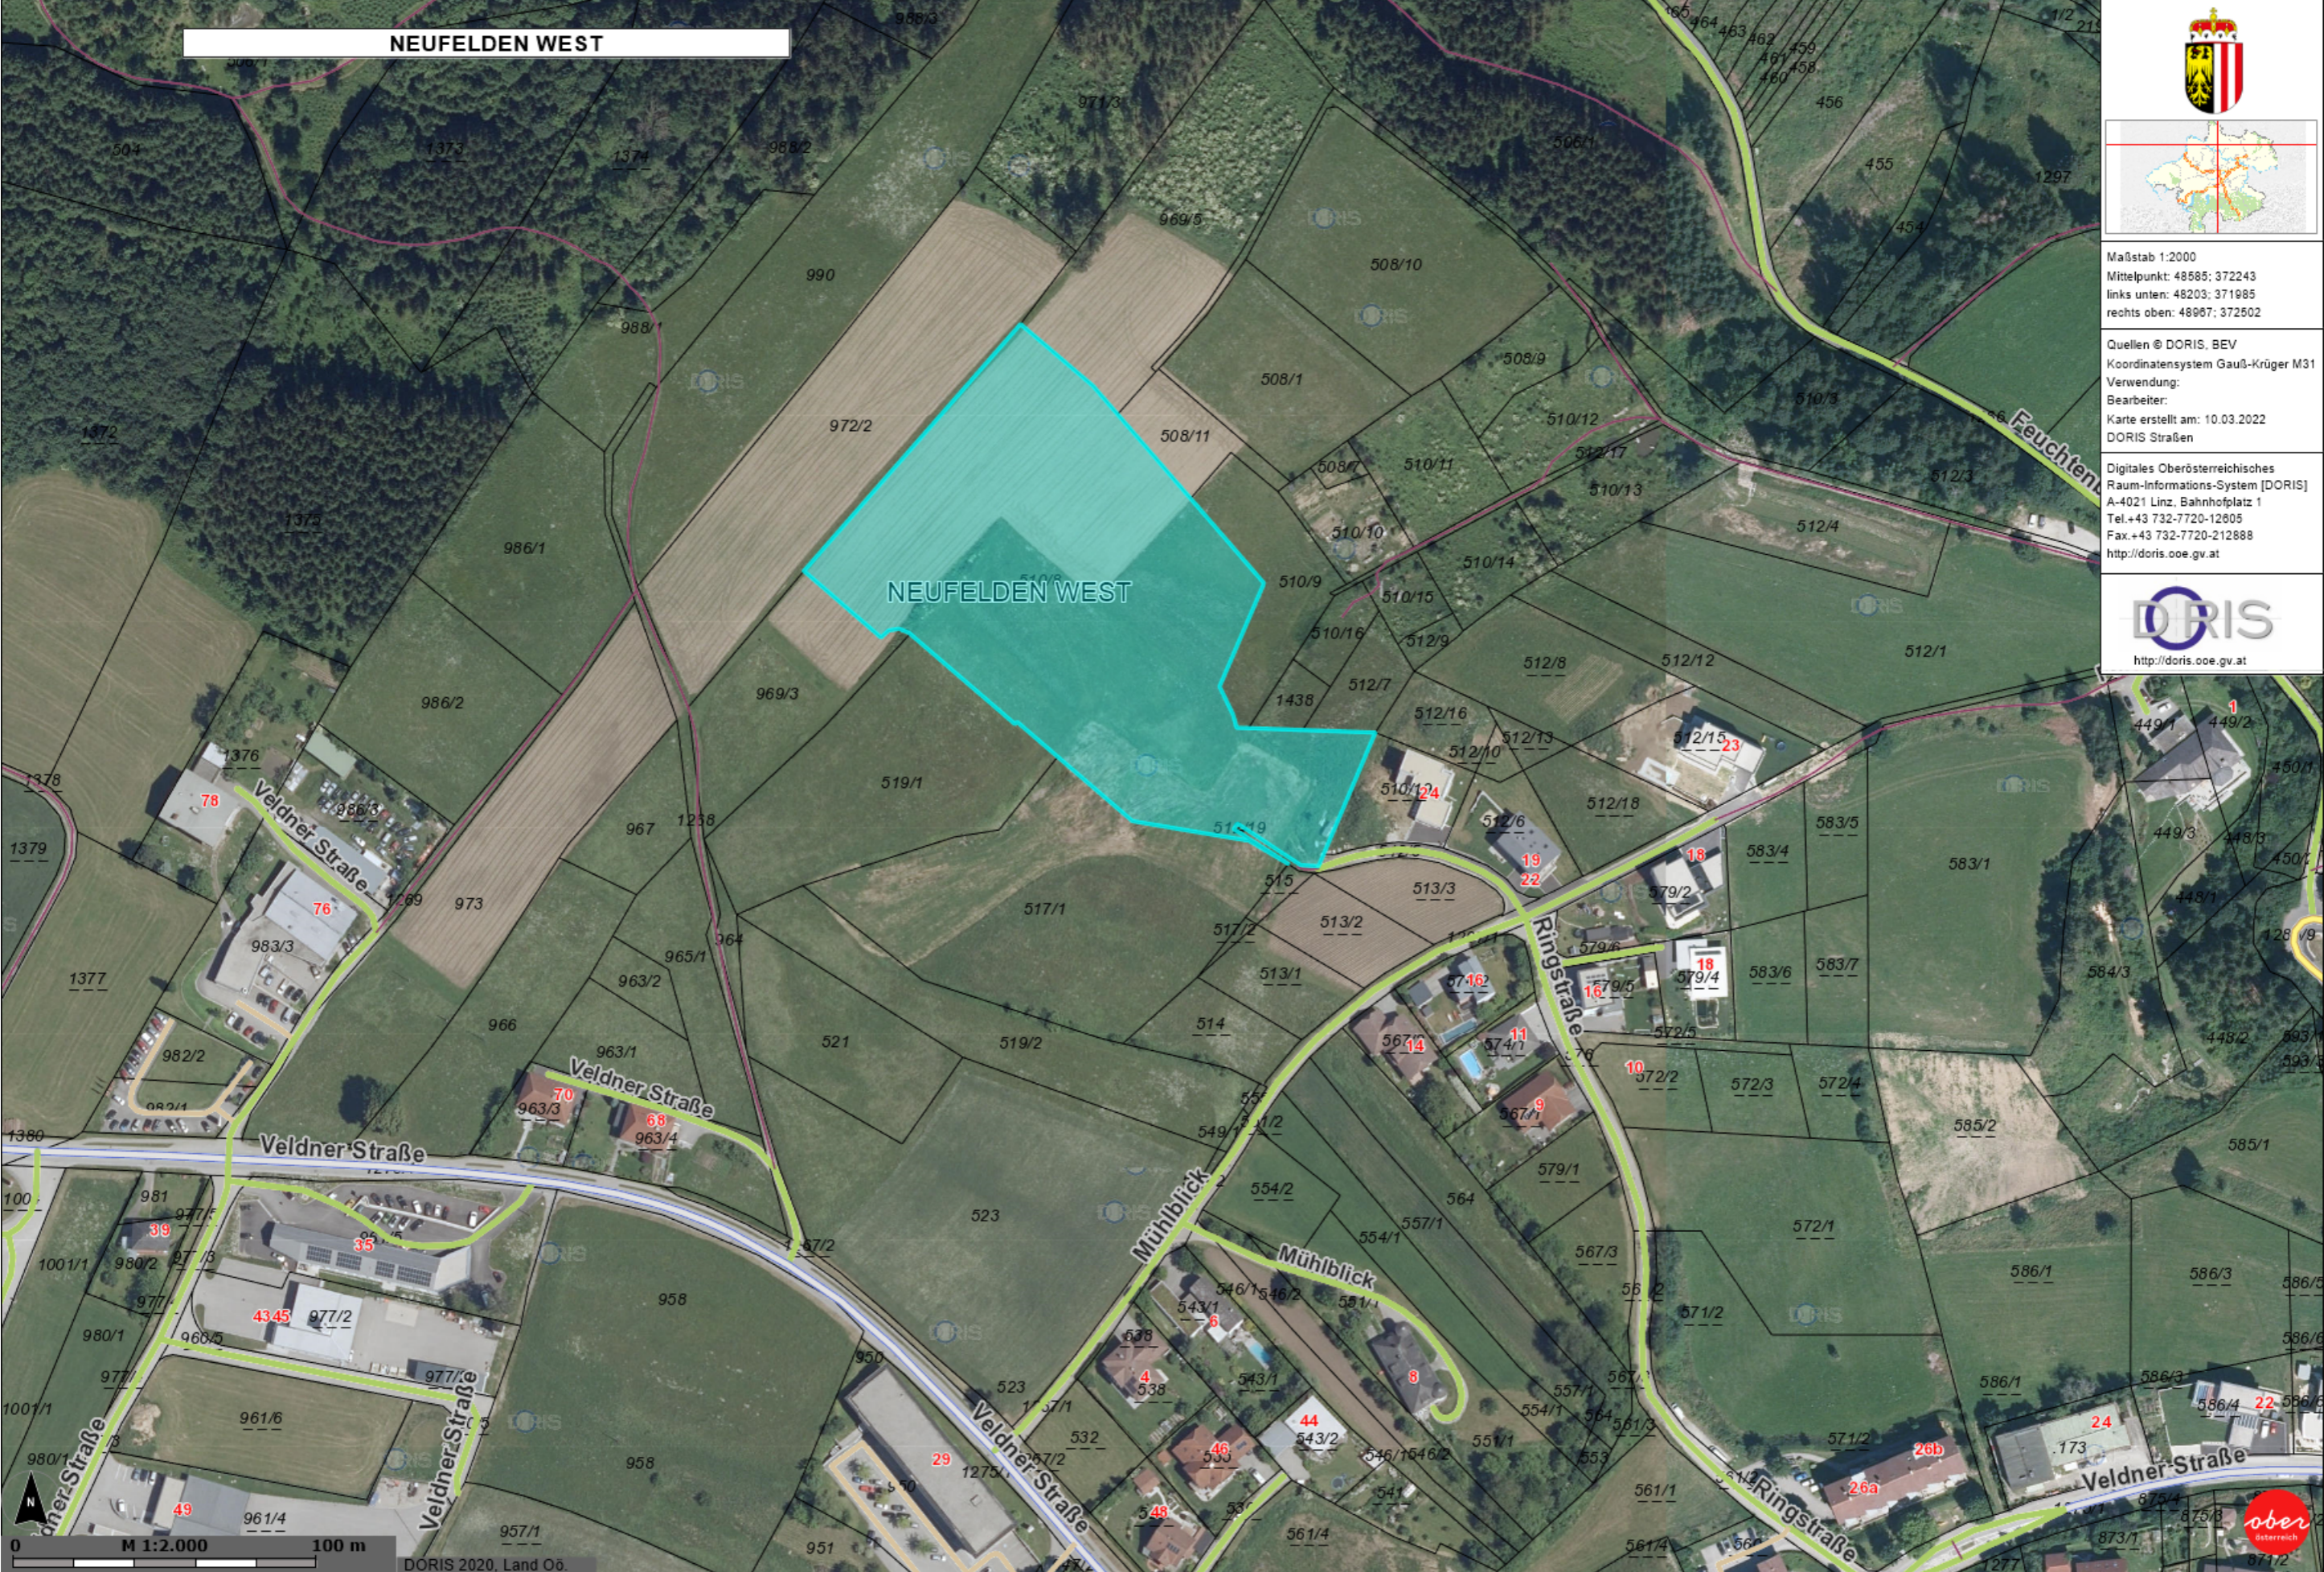

NEUFELDEN WEST

NEUFELDEN WEST

Maßstab 1:2000
Mittelpunkt: 48585; 372243
links unten: 48203; 371985
rechts oben: 48967; 372502

Quellen © DORIS, BEV
Koordinatensystem Gauß-Krüger M31
Verwendung:
Bearbeiter:
Karte erstellt am: 10.03.2022
DORIS Straßen

Digitales Oberösterreichisches
Raum-Informations-System [DORIS]
A-4021 Linz, Bahnhofplatz 1
Tel.+43 732-7720-12605
Fax.+43 732-7720-212888
<http://doris.ooe.gv.at>

DORIS 2020, Land Oö.